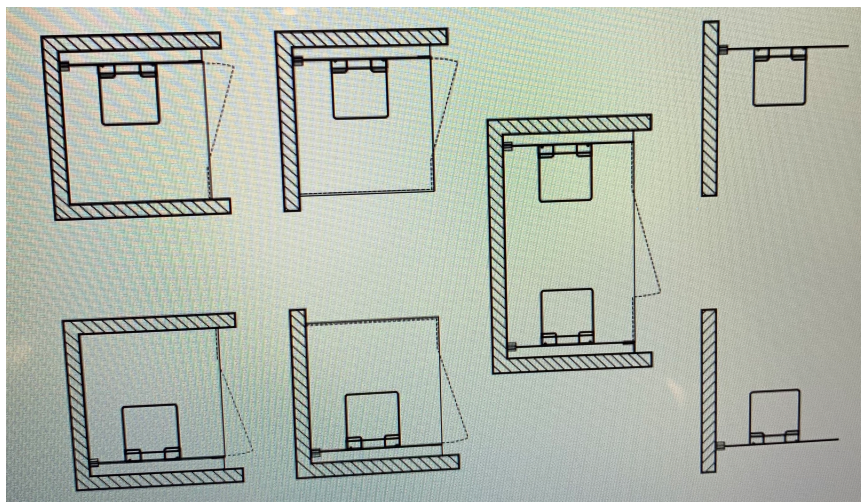

- LED osvětlení, různé barvy lze vybrat pomocí ovládacího panelu
- Přehrávání hudby prostřednictvím Bluetooth audio streamingu

Volitelné: přídatná skleněná zadní stěna pro volně stojící instalaci ve vybrané barvě

VÝHODY

- Ovládání uvnitř, se skleněným dotykem pro kontrolu intenzity
- Reflektor se dvěma zónami pro optimalizované aplikace při sezení a stání
- Odnímatelné skleněné opěradla šetrné k pokožce
- Sklopné sedadlo
- Automatická detekce uživatelského režimu
- Funkce automatického spuštění
- LED osvětlení, volitelné barvy
- Přehrávejte hudbu přes Bluetooth

PŮDORYS

Infračervená sprcha INTENSE Pure Plus dělá z každé koupelny velmi zvláštní. Kombinuje prospěšnou energii tepla s osvěžující silou vody. Kromě moderního zvukového systému přináší do každé koupelny také atmosférické LED osvětlení.